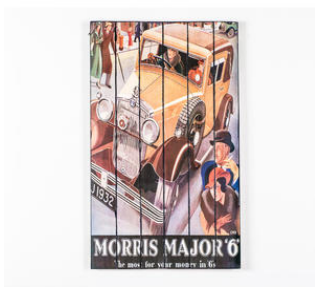

Pannelli in legno

Pannello
(LC/006)
pannello Decorativo (120 x 4 cm)

Pannello
(LC/017)
pannello Decorativo (110 x 4 cm)

Pannello
(LC/002)
pannello Decorativo (120 x 4 cm)

Automobile club
(WEAL047)
Stampa su legno (60 x 100 cm)

Morris major
(WEAL046)
Stampa su legno (60 x 100 cm)

Pierce arrow
(WEAL045)
Stampa su legno (60 x 100 cm)

Cashmere bouquet
(WEAL043)
Stampa su legno (60 x 100 cm)

Les parfums
(WEAL042)
Stampa su legno (60 x 100 cm)