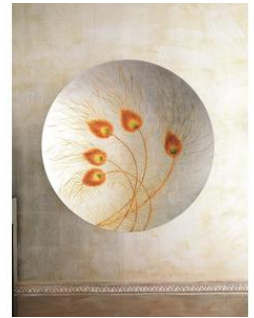

Specchio
(WO/017/N)
Wandspiegel (60 x 150 cm)

Stuoia
(OE/020)
0.0

Vaso
(DT/089/C)
0.0
ERHÄLTICHE MENGEN: 3

Ciotola
(OE/033)
0.0

Ciotola
(OE/032)
0.0

Piatto
(LC/020/A)
0.0

Pannello
(TY/040)
Dekorplatte

Specchiera
(QU/055)
Wandspiegel (100 x 100 cm)