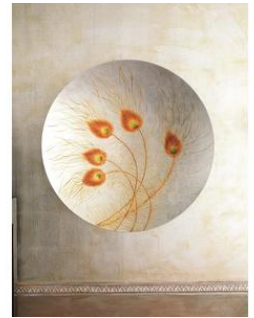

Specchio  
(WO/017/N)  
Wandspiegel (60 x 150 cm)

Stuoia  
(OE/020)  
0.0

Vaso  
(DT/089/C)  
0.0  
**ERHÄLTICHE MENGEN: 3**

Ciotola  
(OE/033)  
0.0

Ciotola  
(OE/032)  
0.0

Piatto  
(LC/020/A)  
0.0

Pannello  
(TY/040)  
Dekorplatte