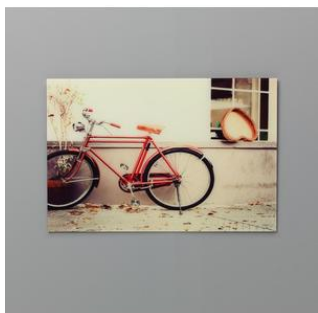

Wall decoration

Cod 1049
(CO/049)
Auf Glas drucken (90 x 60 cm)

Cod 1048/c
(CO/048/C)
Auf Glas drucken (70 x 70 cm)

Cod 1048/b
(CO/048/B)
Auf Glas drucken (70 x 70 cm)

Cod 1047/c
(CO/047/C)
Auf Glas drucken (70 x 70 cm)

Cod 1047/b
(CO/047/B)
Auf Glas drucken (70 x 70 cm)

Cod 1047/a
(CO/047/A)
Auf Glas drucken (70 x 70 cm)

Pannello
(LC/006)
Dekorplatte (120 x 4 cm)

Rome
(QU/344)
Auf Glas drucken (80 x 120 cm)

Quadro
(QU/039/B)
Öl auf Leinwand (80 x 80 cm)