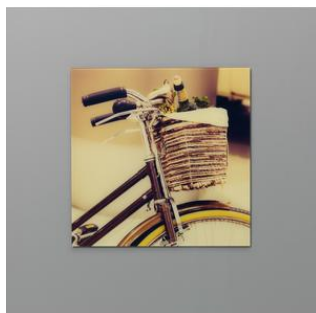

Wall decoration

Cod 1049
(CO/049)
Auf Glas drucken (90 x 60 cm)

Cod 1048/c
(CO/048/C)
Auf Glas drucken (70 x 70 cm)

Cod 1048/b
(CO/048/B)
Auf Glas drucken (70 x 70 cm)

Cod 1047/c
(CO/047/C)
Auf Glas drucken (70 x 70 cm)