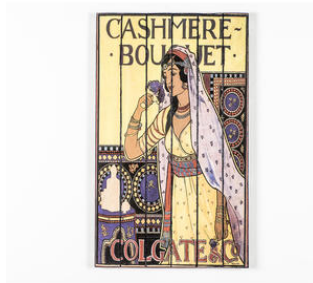

Morris major
(WEAL046)
Druck auf Holz (60 x 100 cm)

Pierce arrow
(WEAL045)
Druck auf Holz (60 x 100 cm)

Cashmere bouquet
(WEAL043)
Druck auf Holz (60 x 100 cm)

Les parfums
(WEAL042)
Druck auf Holz (60 x 100 cm)