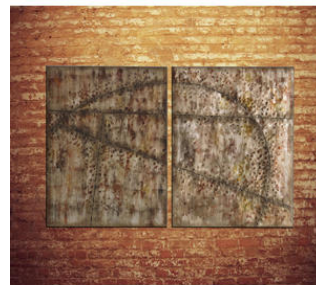

Quadro
(QU/128)
Öl auf Metall (75 x 100 cm)