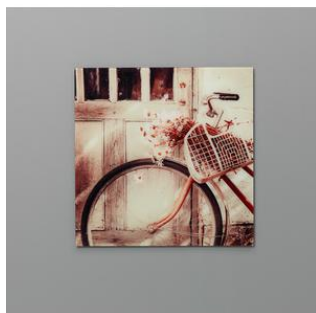

Wall decoration

Cod 1049
(CO/049)
Auf Glas drucken (90 x 60 cm)

Cod 1048/c
(CO/048/C)
Auf Glas drucken (70 x 70 cm)

Cod 1048/b
(CO/048/B)
Auf Glas drucken (70 x 70 cm)

Cod 1047/c
(CO/047/C)
Auf Glas drucken (70 x 70 cm)

Cod 1047/b
(CO/047/B)
Auf Glas drucken (70 x 70 cm)

Cod 1047/a
(CO/047/A)
Auf Glas drucken (70 x 70 cm)

Pannello
(LC/006)
Dekorplatte (120 x 4 cm)

Rome
(QU/344)
Auf Glas drucken (80 x 120 cm)

Quadro
(QU/039/B)
Öl auf Leinwand (80 x 80 cm)

Macedonia
(QU/330)
Auf Glas drucken (60 x 60 cm)
ERHÄLTICHE MENGEN: 2

Stampe su vetro
(QU/329)
Auf Glas drucken (60 x 60 cm)

Quadro
(QU/128)
Öl auf Metall (75 x 100 cm)

Quadro
(QU/036/F)
Öl auf Leinwand (100 x 120 cm)