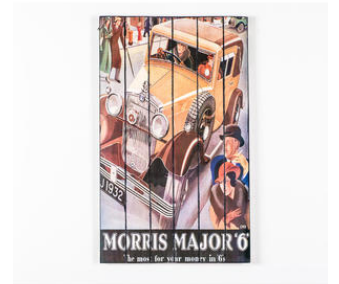

Quadro
(QU/209)
3D-Framework (60 x 60 cm)

Quadro
(QU/039/A)
Öl auf Leinwand (80 x 80 cm)

Quadro
(QU/137)
Öl auf Metall (50 x 180 cm)

Quadro
(QU/131)
Öl auf Metall (120 x 80 cm)
ERHÄLTICHE MENGEN: 3

Automobile club
(WEAL047)
Druck auf Holz (60 x 100 cm)

Morris major
(WEAL046)
Druck auf Holz (60 x 100 cm)

Pierce arrow
(WEAL045)
Druck auf Holz (60 x 100 cm)

Cashmere bouquet
(WEAL043)
Druck auf Holz (60 x 100 cm)

Les parfums
(WEAL042)
Druck auf Holz (60 x 100 cm)