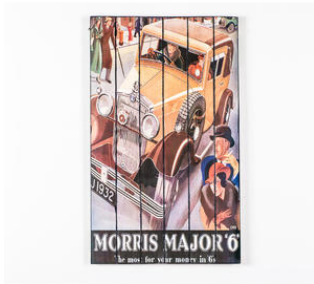

# Holzplatten

Pannello  
(LC/006)  
Dekorplatte (120 x 4 cm)

Pannello  
(LC/017)  
Dekorplatte (110 x 4 cm)

Pannello  
(LC/002)  
Dekorplatte (120 x 4 cm)

Automobile club  
(WEAL047)  
Druck auf Holz (60 x 100 cm)

Morris major  
(WEAL046)  
Druck auf Holz (60 x 100 cm)

Pierce arrow  
(WEAL045)  
Druck auf Holz (60 x 100 cm)

Cashmere bouquet  
(WEAL043)  
Druck auf Holz (60 x 100 cm)

Les parfums  
(WEAL042)  
Druck auf Holz (60 x 100 cm)

Cigaretten  
(WEAL041)  
Druck auf Holz (100 x 60 cm)

Lloyd triestino  
(WEAL039)  
Druck auf Holz (60 x 100 cm)

Hamburg - amerika  
(WEAL037)  
Druck auf Holz (60 x 100 cm)

Liner  
(WEAL035)  
Druck auf Holz (60 x 100 cm)