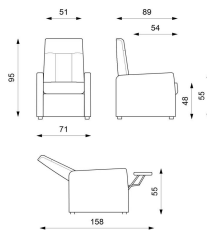

Mod: RE/001 - ALESSANDRA

Alessandra

Manual recliner armchair

RE/001/MGS

Beschreibung

Confort, relax e freschezza sono assicurati con la poltrona Alessandra con inclinazione manuale.

Un'idea d'arredo che mette al centro la comodità senza compromettere lo stile della casa.

Produkteigenschaften
Poltrona relax manuale Rivestimento in microfibra Carico massimo 130 Kg

Produktmerkmale
Poltrona relax manuale Rivestimento in microfibra Carico massimo 130 Kg

Technische Infos

Artikelnummer
RE/001/MGS
Name
Alessandra
Materiell
Cover: Mikrofaser Sitz: Struktur: Massivholz und Metall Mechanismus

Farbe
Cover: hellbraun
Platzbedarf
89cm X 71cm H. 95cm
Net Weight
33

Notiz 1
Notiz 2
Notiz 3

Packaging

Boxen
1
Volume
0.3
Pieces for box
1
Gross weight
30

Beschr.	Länge (cm)	Breite (cm)	Höhe (cm)	Gewicht (kg)	Vol. (m ³)	Menge
Box poltrona e schienale	77	53	73	30	0.3	