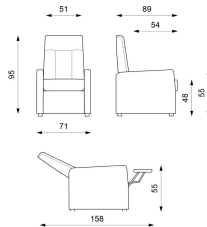

Mod: RE/001 - ALESSANDRA

Alessandra

Manual recliner armchair

RE/001/TO

Beschreibung

Komfort, Entspannung und Frische sind mit dem Sessel Alessandra mit manueller Rückwärtsneigung garantiert. Eine Einrichtungsidee, die auf Komfort setzt, ohne den Stil des Hauses zu beeinträchtigen.

Produkteigenschaften
Poltrona relax manuale Rivestimento in tessuto tipo Mozart Carico massimo 130 Kg

Produktmerkmale
Poltrona relax manuale Rivestimento in tessuto tipo Mozart Carico massimo 130 Kg

Pflegehinweis
<ul style="list-style-type: none"> • Wischen Sie die gesamte Fläche mit einem befeuchteten Mikrofaser Tuch mit kreisenden Bewegungen ab, um Staub zu entfernen. • Trocknen Sie mit einem sauberen, weichen Tuch, um die Bildung von Halos zu verhindern.

Technische Infos

Artikelnummer
RE/001/TO
Name
Alessandra
Materiell
Cover: PU Elefant Skin Sitz: Struktur: Massivholz und Metall Mechanismus

Farbe
Cover: whisky
Platzbedarf
89cm X 71cm H. 95cm
Net Weight
33

Packaging

Boxen
1
Volume
0.3
Pieces for box
1
Gross weight
30

Beschr.	Länge (cm)	Breite (cm)	Höhe (cm)	Gewicht (kg)	Vol. (m ³)	Menge
Box poltrona e schienale	77	53	73	30	0.3	
Schienale	61	25	67	30	0.1	1