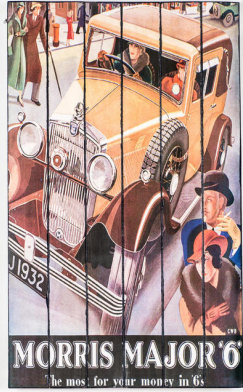

# Morris major

Print on wood  
(60 x 100 cm)

WEAL046

## Description

Stampa su Pannello di legno in stile retrò.