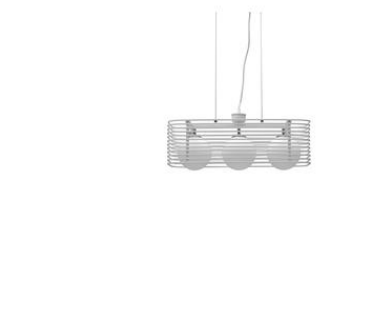

Lampes suspendues et murales

Antares
(LA/139)
Applique LED

Jaula
(LA/152/OR)
Lampe à suspension

Jaula
(LA/152/N)
Lampe à suspension

Spica
(LA/151/N)
Lampe à suspension

Sirio
(LA/150/R)
Lampe à suspension

Mizar
(LA/142/N)
Lampe à suspension

Cage
(LA/111/NE)
Lampe à suspension

Egg
(LA/104/TO)
Lampe à suspension

Egg
(LA/104/NE)
Lampe à suspension

Tennis
(LA/123/GC)
Lampe à suspension
QUANTITÉS DISPONIBLES: 1

Cage
(LA/112/BI)
Lampe à suspension