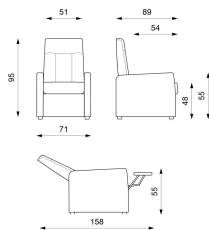

Mod: RE/001 - ALESSANDRA

Alessandra

Manual recliner armchair

RE/001/TO

Description

Le fauteuil relax avec mécanisme manuel Alessandra vous assure confort, relax et fraîcheur.

La conception de ce produit est basée sur une idée de décor centrée sur le confort et, entretemps, sur le style.

Caractéristiques produit
Poltrona relax manuale Rivestimento in tessuto tipo Mozart Carico massimo 130 Kg

Caracteristiques du produit
Poltrona relax manuale Rivestimento in tessuto tipo Mozart Carico massimo 130 Kg

Infos techniques

Code
RE/001/TO
Nom
Alessandra
Matériaux
Cover: PU Elefant Skin Dossier: Pieds: mécanisme en bois massif et métal

Couleur
Cover: tortora
Encombrement
89cm X 71cm H. 95cm
Poids net
33

Packaging

Boîtes
1
Volume
0.3
Pièces pour box
1
Poids Brut
30

Descr.	Long. (cm)	Larg. (cm)	Haut. (cm)	Poids (kg)	Vol. (m ³)	Quantité
Box poltrona e schienale	77	53	73	30	0.3	
Schienale	61	25	67	30	0.1	1