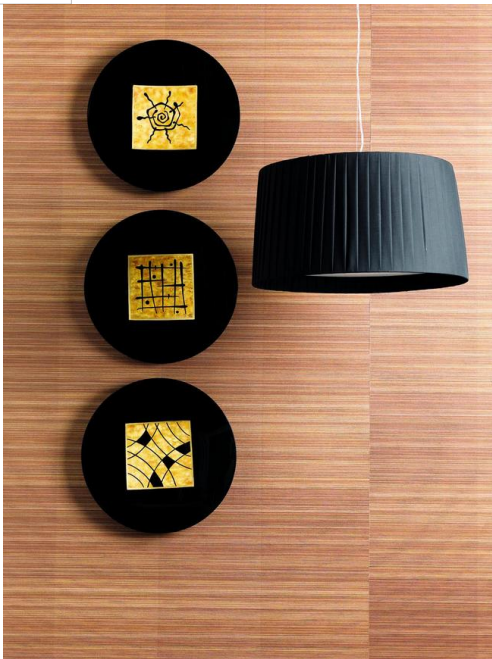

Piatti

0.0

LC/019

Description

Caractéristiques produit
<ul style="list-style-type: none">• Set de 3 assiettes décoratives• Équipé de crochets pour montage mural• Equipé d'une porte plate pour l'ornement

Caracteristiques du produit
<ul style="list-style-type: none">• Set de 3 assiettes décoratives• Équipé de crochets pour montage mural• Equipé d'une porte plate pour l'ornement

Infos techniques

Code
LC/019
Nom
Piatti
Matériaux
Finition: bois

Couleur
Finition: blanc
Encombrement
50cm X 50cm H. 8cm
Poids net
2

Note 1
Note 2
Note 3

Packaging

Boîtes
1
Volume
0.03
Pièces pour box
1
Poids Brut
3