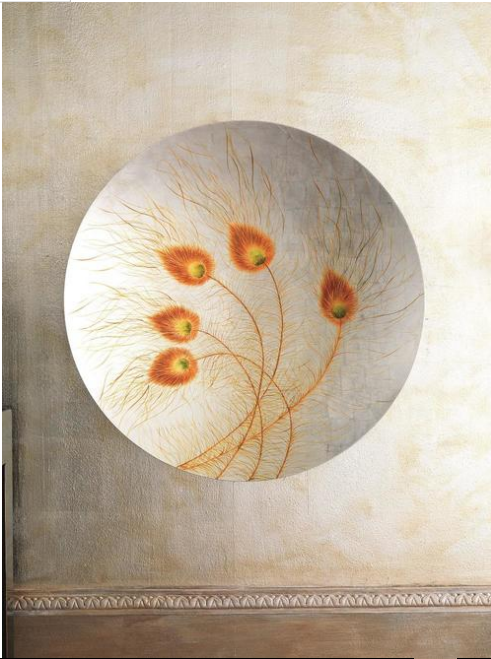

Piatto

0.0

LC/020/A

Description

Caractéristiques produit

- Assiette décorative
- Équipé de crochets pour montage mural
- Fait à la main

Caracteristiques du produit

- Assiette décorative
- Équipé de crochets pour montage mural
- Fait à la main

Infos techniques

Code
LC/020/A
Nom
Piatto
Matériaux
Finition: bois

Couleur
Finition: blanc
Encombrement
65cm X 65cm H. 1cm
Poids net
2

Note 1
Note 2
Note 3

Packaging

Boîtes
1
Volume
0.02
Pièces pour box
1
Poids Brut
3