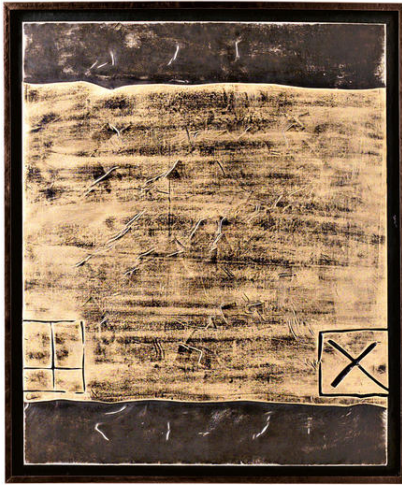

# Quadro

Huile sur toile  
(100 x 120 cm)

QU/036/A

### Caractéristiques produit

- huile sur toile
- Peintures à l'huile ou acryliques sur toile. 100% peint à la main
- Équipé d'un crochet déjà monté sur la barre en bois pour l'accrocher facilement
- Étant donné que chaque peinture est 100% faite à la main, les peintures peuvent être légèrement différentes de l'image. En raison des différentes marques de moniteurs, les couleurs réelles peuvent être légèrement différentes de celles de l'image.

### Caracteristiques du produit

- huile sur toile
- Peintures à l'huile ou acryliques sur toile. 100% peint à la main
- Équipé d'un crochet déjà monté sur la barre en bois pour l'accrocher facilement
- Étant donné que chaque peinture est 100% faite à la main, les peintures peuvent être légèrement différentes de l'image. En raison des différentes marques de moniteurs, les couleurs réelles peuvent être légèrement différentes de celles de l'image.

## Infos techniques

Code
QU/036/A
Nom
Quadro
Matériaux
Finition: Peinture à l'huile toile: toile Structure: bois

Couleur
Toile: multicolor
Encombrement
3cm X 100cm H. 120cm
Poids net
5

Note 1
Note 2
Note 3