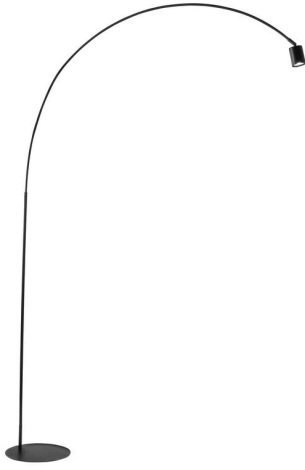

# Stilo

Lampada da terra

LA/161/NE

## Description

La lampada Stilo si caratterizza per la sua forma snella e allungata, che le conferisce un aspetto raffinato. Realizzata in metallo goffrato è ideale per essere posizionata negli spazi dove si desidera un impatto visivo notevole senza appesantire l'ambiente. È perfetta per ambienti moderni e minimalisti, dove la sua presenza slanciata crea un'elegante dichiarazione di stile.

### Caractéristiques produit

- Lampada da terra
- Struttura in metallo goffrato
- Paralume in metallo goffrato
- 1 punto luce
- Sorgente/ Attacco GU10 (220-240 Volt)
- Lampadina non inclusa

### Caracteristiques du produit

- Floor lamp
- Embossed metal structure
- Embossed metal lampshade
- No. of lights 1
- Connection GU10 (220-240 Volt)
- Bulb not included