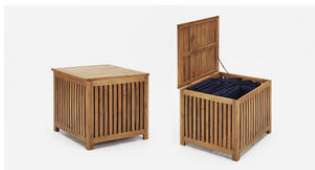

Arredo giardino

Istanbul

(WEOD006)

Set da esterno