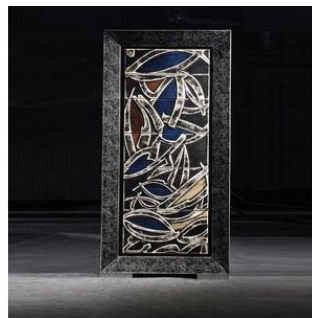

Arredo living

Ginger

(CR/002/TRO)

Madia 3 ante (180 x 80 H cm)

Q.TÀ DISPONIBILI: 1

Ginger

(CR/002/SP)

Madia 3 ante (180 x 80 H cm)

Comodino

(QU/089)

Tavolino (60 x 43 H cm)

Comodino

(QU/088)

Madia (140 x 87,5 H cm)

Cassettiera

(QU/087)

Cassettiera (60 x 130,5 H cm)

Collezione hollywood

(WEAL016)

Cassettiera (45 x 110 H cm)

Q.TÀ DISPONIBILI: 1

Collezione hollywood

(WEAL014)

Madia (120 x 75 H cm)