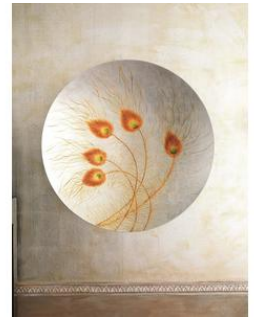

Specchio
(EL/008)
Specchio da parete (54 x 54 cm)

Specchio
(EL/006)
Specchio da parete (45 x 100 cm)
Q.TÀ DISPONIBILI: 3

Specchio
(WO/017/N)
Specchio da parete (60 x 150 cm)

Stuoia
(OE/020)
Stuoia (300 x 200 cm)

Vaso
(DT/089/C)
Vaso
Q.TÀ DISPONIBILI: 3

Ciotola
(OE/033)
Ciotola

Ciotola
(OE/032)
Ciotola

Piatto
(LC/020/A)
Piatto decorativo

Pannello
(TY/040)
pannello Decorativo

Specchiera
(QU/055)
Specchio da parete (100 x 100 cm)