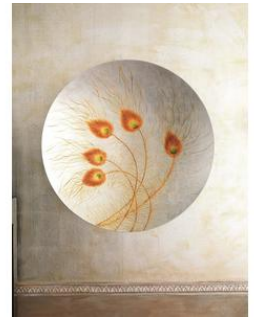

Specchio  
(EL/008)  
Specchio da parete (54 x 54 cm)

Specchio  
(EL/006)  
Specchio da parete (45 x 100 cm)  
**Q.TÀ DISPONIBILI: 3**

Specchio  
(WO/017/N)  
Specchio da parete (60 x 150 cm)

Stuoia  
(OE/020)  
Stuoia (300 x 200 cm)

Vaso  
(DT/089/C)  
Vaso  
**Q.TÀ DISPONIBILI: 3**

Ciotola  
(OE/033)  
Ciotola

Ciotola  
(OE/032)  
Ciotola

Piatto  
(LC/020/A)  
Piatto decorativo

Pannello  
(TY/040)  
pannello Decorativo

Specchiera  
(QU/055)  
Specchio da parete (100 x 100 cm)