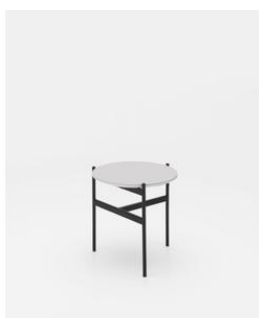

Tavolini

Drop
(OM/372/GC)

Tavolino
Q.TÀ DISPONIBILI: 1

Bongo
(FS/019/WA - PV12F47D)

Tavolino / End table (50 x 50 -
Trasparente)

Drop
(OM/372/GS)

Tavolino (140 x 80 x 32h)

Drop
(OM/372/VP)

Tavolino (140 x 80 x 32h)

Kenzo
(OM/307)

Tavolino (Ø.42 x Ø.42 x 40h)

Thor
(OM/332/BI)

Tavolino (40 x 40 x 35h)

Q.TÀ DISPONIBILI: 2

Minerva
(OM/331/BI)

Tavolino (110 x 50 x 76h)

Arias
(CO/041/NE)

Tavolino (Ø.40 x Ø.40 x 92h)

Sabatino
(CO/020/MA)

Tavolino (Ø.40,5 x Ø.40,5 x 50h)

Diamond big
(FS/180/VI)

Tavolino (102 x 40 H cm)

Q.TÀ DISPONIBILI: 2

Bowl
(OM/093/B)