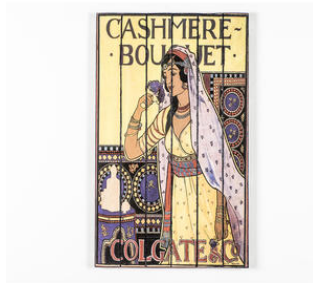

Morris major
(WEAL046)
Stampa su legno (60 x 100 cm)

Pierce arrow
(WEAL045)
Stampa su legno (60 x 100 cm)

Cashmere bouquet
(WEAL043)
Stampa su legno (60 x 100 cm)

Les parfums
(WEAL042)
Stampa su legno (60 x 100 cm)