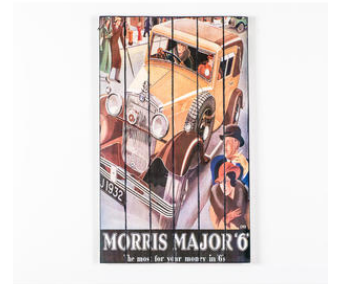

Quadro
(QU/209)
Quadro 3D (60 x 60 cm)

Quadro
(QU/039/A)
Olio su tela (80 x 80 cm)

Quadro
(QU/137)
Olio su metallo (50 x 180 cm)

Quadro
(QU/131)
Olio su metallo (120 x 80 cm)
Q.TÀ DISPONIBILI: 3

Automobile club
(WEAL047)
Stampa su legno (60 x 100 cm)

Morris major
(WEAL046)
Stampa su legno (60 x 100 cm)

Pierce arrow
(WEAL045)
Stampa su legno (60 x 100 cm)

Cashmere bouquet
(WEAL043)
Stampa su legno (60 x 100 cm)

Les parfums
(WEAL042)
Stampa su legno (60 x 100 cm)