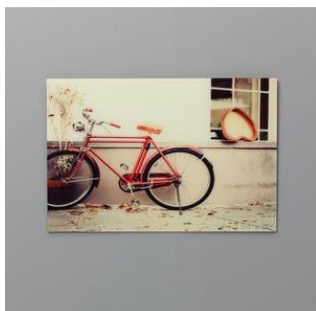

Wall decoration

Cod 1049
(CO/049)
Stampa su vetro (90 x 60 cm)

Cod 1048/c
(CO/048/C)
Stampa su vetro (70 x 70 cm)

Cod 1048/b
(CO/048/B)
Stampa su vetro (70 x 70 cm)

Cod 1047/c
(CO/047/C)
Stampa su vetro (70 x 70 cm)

Cod 1047/b
(CO/047/B)
Stampa su vetro (70 x 70 cm)

Cod 1047/a
(CO/047/A)
Stampa su vetro (70 x 70 cm)

Pannello
(LC/006)
pannello Decorativo (120 x 4 cm)

Rome
(QU/344)
Stampa su vetro (80 x 120 cm)

Quadro
(QU/039/B)
Olio su tela (80 x 80 cm)