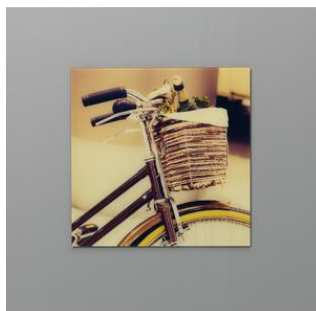

Wall decoration

Cod 1049
(CO/049)
Stampa su vetro (90 x 60 cm)

Cod 1048/c
(CO/048/C)
Stampa su vetro (70 x 70 cm)

Cod 1048/b
(CO/048/B)
Stampa su vetro (70 x 70 cm)

Cod 1047/c
(CO/047/C)
Stampa su vetro (70 x 70 cm)