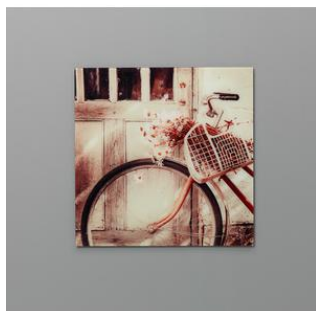

Wall decoration

Cod 1049
(CO/049)
Stampa su vetro (90 x 60 cm)

Cod 1048/c
(CO/048/C)
Stampa su vetro (70 x 70 cm)

Cod 1048/b
(CO/048/B)
Stampa su vetro (70 x 70 cm)

Cod 1047/c
(CO/047/C)
Stampa su vetro (70 x 70 cm)

Cod 1047/b
(CO/047/B)
Stampa su vetro (70 x 70 cm)

Cod 1047/a
(CO/047/A)
Stampa su vetro (70 x 70 cm)

Pannello
(LC/006)
pannello Decorativo (120 x 4 cm)

Rome
(QU/344)
Stampa su vetro (80 x 120 cm)

Quadro
(QU/039/B)
Olio su tela (80 x 80 cm)

Macedonia
(QU/330)
Stampa su vetro (60 x 60 cm)
Q.TÀ DISPONIBILI: 2

Stampe su vetro
(QU/329)
Stampa su vetro (60 x 60 cm)

Quadro
(QU/128)
Olio su metallo (75 x 100 cm)

Quadro
(QU/036/F)
Olio su tela (100 x 120 cm)