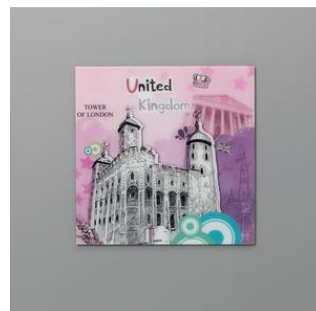

Wall decoration

Cod 1049
(CO/049)
Stampa su vetro (90 x 60 cm)

Cod 1048/c
(CO/048/C)
Stampa su vetro (70 x 70 cm)

Cod 1048/b
(CO/048/B)
Stampa su vetro (70 x 70 cm)

Cod 1047/c
(CO/047/C)
Stampa su vetro (70 x 70 cm)

Cod 1047/b
(CO/047/B)
Stampa su vetro (70 x 70 cm)

Cod 1047/a
(CO/047/A)
Stampa su vetro (70 x 70 cm)

Pannello
(LC/006)
pannello Decorativo (120 x 4 cm)

Rome
(QU/344)
Stampa su vetro (80 x 120 cm)

Quadro
(QU/039/B)
Olio su tela (80 x 80 cm)