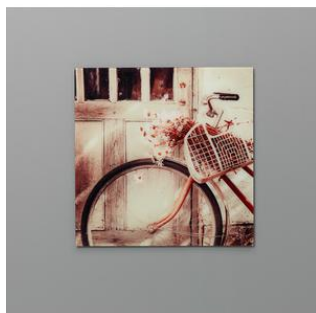

Wall decoration

Cod 1049
(CO/049)
Stampa su vetro (90 x 60 cm)

Cod 1048/c
(CO/048/C)
Stampa su vetro (70 x 70 cm)

Cod 1048/b
(CO/048/B)
Stampa su vetro (70 x 70 cm)

Cod 1047/c
(CO/047/C)
Stampa su vetro (70 x 70 cm)

Cod 1047/b
(CO/047/B)
Stampa su vetro (70 x 70 cm)

Cod 1047/a
(CO/047/A)
Stampa su vetro (70 x 70 cm)

Pannello
(LC/006)
pannello Decorativo (120 x 4 cm)

Rome
(QU/344)
Stampa su vetro (80 x 120 cm)
Q.TÀ DISPONIBILI: 3

Quadro
(QU/039/B)
Olio su tela (80 x 80 cm)

Macedonia
(QU/330)
Stampa su vetro (60 x 60 cm)
Q.TÀ DISPONIBILI: 2

Stampe su vetro
(QU/329)
Stampa su vetro (60 x 60 cm)

Quadro
(QU/128)
Olio su metallo (75 x 100 cm)