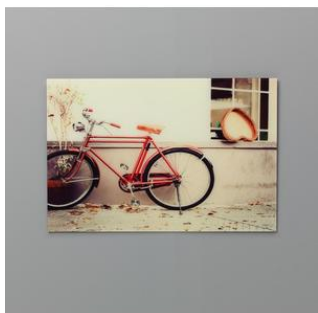

Wall decoration

Cod 1049
(CO/049)
Stampa su vetro (90 x 60 cm)

Cod 1048/c
(CO/048/C)
Stampa su vetro (70 x 70 cm)

Cod 1048/b
(CO/048/B)
Stampa su vetro (70 x 70 cm)

Cod 1047/c
(CO/047/C)
Stampa su vetro (70 x 70 cm)

Cod 1047/b
(CO/047/B)
Stampa su vetro (70 x 70 cm)

Cod 1047/a
(CO/047/A)
Stampa su vetro (70 x 70 cm)

Pannello
(LC/006)
pannello Decorativo (120 x 4 cm)

Rome
(QU/344)
Stampa su vetro (80 x 120 cm)
Q.TÀ DISPONIBILI: 3