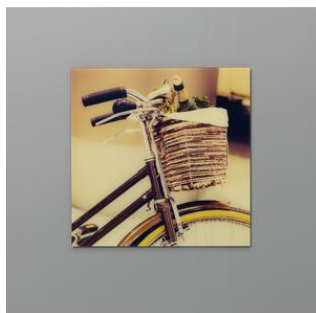

Wall decoration

Cod 1049
(CO/049)
Stampa su vetro (90 x 60 cm)

Cod 1048/c
(CO/048/C)
Stampa su vetro (70 x 70 cm)

Cod 1048/b
(CO/048/B)
Stampa su vetro (70 x 70 cm)

Cod 1047/c
(CO/047/C)
Stampa su vetro (70 x 70 cm)