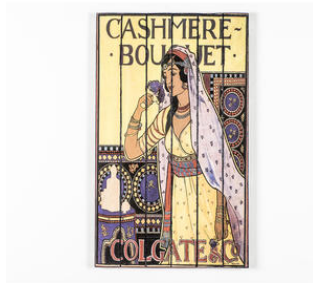

Automobile club
(WEAL047)
Stampa su legno (60 x 100 cm)

Morris major
(WEAL046)
Stampa su legno (60 x 100 cm)

Pierce arrow
(WEAL045)
Stampa su legno (60 x 100 cm)

Cashmere bouquet
(WEAL043)
Stampa su legno (60 x 100 cm)