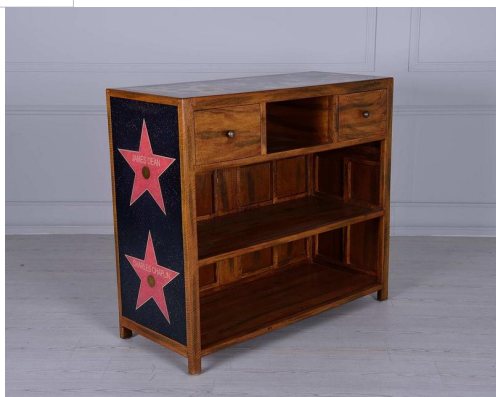

Collezione hollywood

Madia
(120 x 75 H cm)

WEAL014

Descrizione

Caratteristiche prodotto	Misure prodotto
<ul style="list-style-type: none">• Madia• completamente realizzata in legno massello• Gambe in legno	<p>Lunghezza: 120 cm Larghezza: 50 cm Altezza: 75 cm Altezza ripiano interno: cm Profondità ripiano interno: cm Altezza Gambe: cm Peso max supportato: Kg Peso netto: 48 Kg</p>

Info tecniche

Codice	Colore	Nota 1
WEAL014	Sportelli: multicolor struttura: multicolor gambe: marrone	
Nome	Dimensioni ingombro	Nota 2
Collezione hollywood	50cm X 120cm H. 75cm	
Materiale	Peso netto	Nota 3
Sportelli: Legno di Mango Struttura: Legno di Mango Gambe: Legno	48	