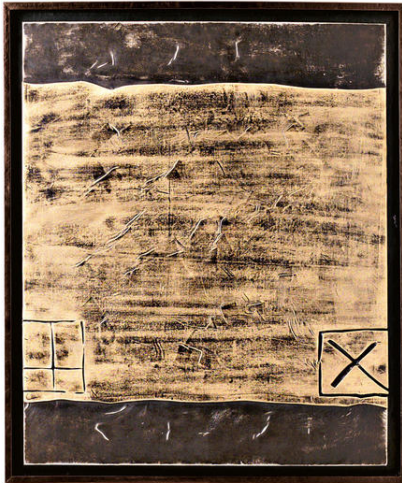

Quadro

Olio su tela
(100 x 120 cm)

QU/036/A

Descrizione

Caratteristiche prodotto

- Olio su tela
- Dipinti a olio o acrilico su tela. 100% dipinto a mano
- Dotato di gancio già montato sulla barra di legno per appenderlo facilmente
- Dato che ogni dipinto è 100% realizzato a mano, i dipinti possono essere leggermente diversi dall'immagine. A causa dei diversi marchi di monitor, i colori reali potrebbero essere leggermente diversi dall'immagine

Misure prodotto

Larghezza: 100 cm
Altezza: 120 cm
Spessore: 3 cm
Peso netto: 5 Kg

Info tecniche

Codice

QU/036/A

Nome

Quadro

Materiale

Finitura: Pittura ad olio
Tela: Tela
Telaio: Legno

Colore

Tela: multicolor

Dimensioni ingombro

3cm X 100cm H. 120cm

Peso netto

5

Nota 1